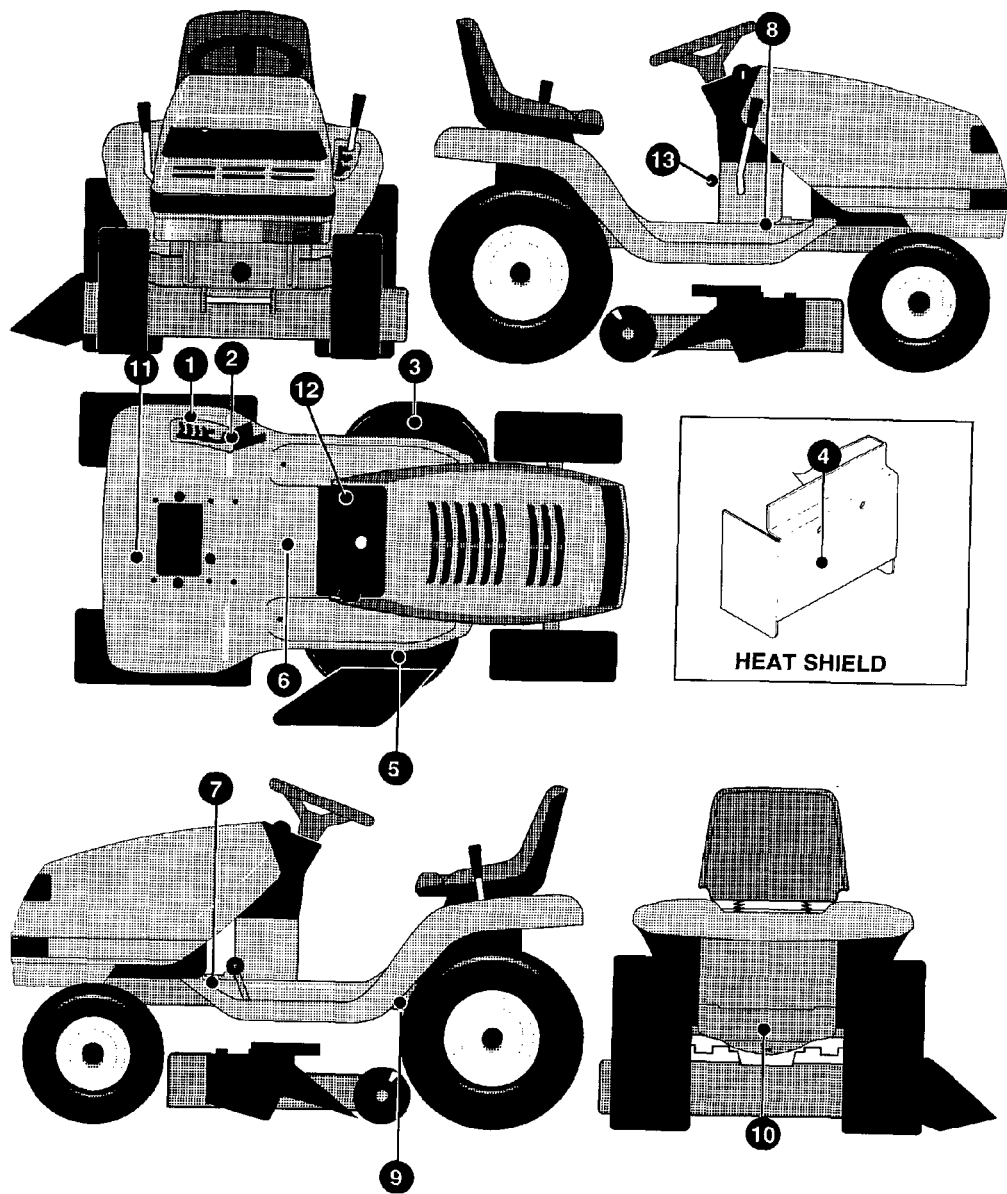

Illustration Elektrische anlage

NOTE

1. WIRE HARNESS AND WIRE TIE TUCK UNDER RAIL.
2. LAY HEADLIGHT WIRES BETWEEN AIR CLEANER AND ENGINE COVER.

Illustration Elektrische anlage

Bild Nr.	St.- Zahl	Teile Nr.	Beschreibung
1	1	T95374	Kabel
2	1	T690054	Anzeiger
3	1	T340530	Kabel
4	1	T94103	Kabel
5	2	T52572	Glühlampe
6	5	T57444	Kabel
7	1	T711579	Kabel
8	1	T94762	Schalter
10	1	T55939	Sicherung
11	3	T57769	Glühlampe
12	2	T94136	Schalter
13	1	T94613	Klemmenbrett
14	2	T711619	Schraube
15	2	T711632	Mutter
16	1	T710228	Kabel
17	1	T711760	Schraube
18	1	T94159	Schalter
19	1	T92739	Batterie
20	2	T711680	Schraube
21	2	T711636	Mutter
22	1	T335417	Schutz