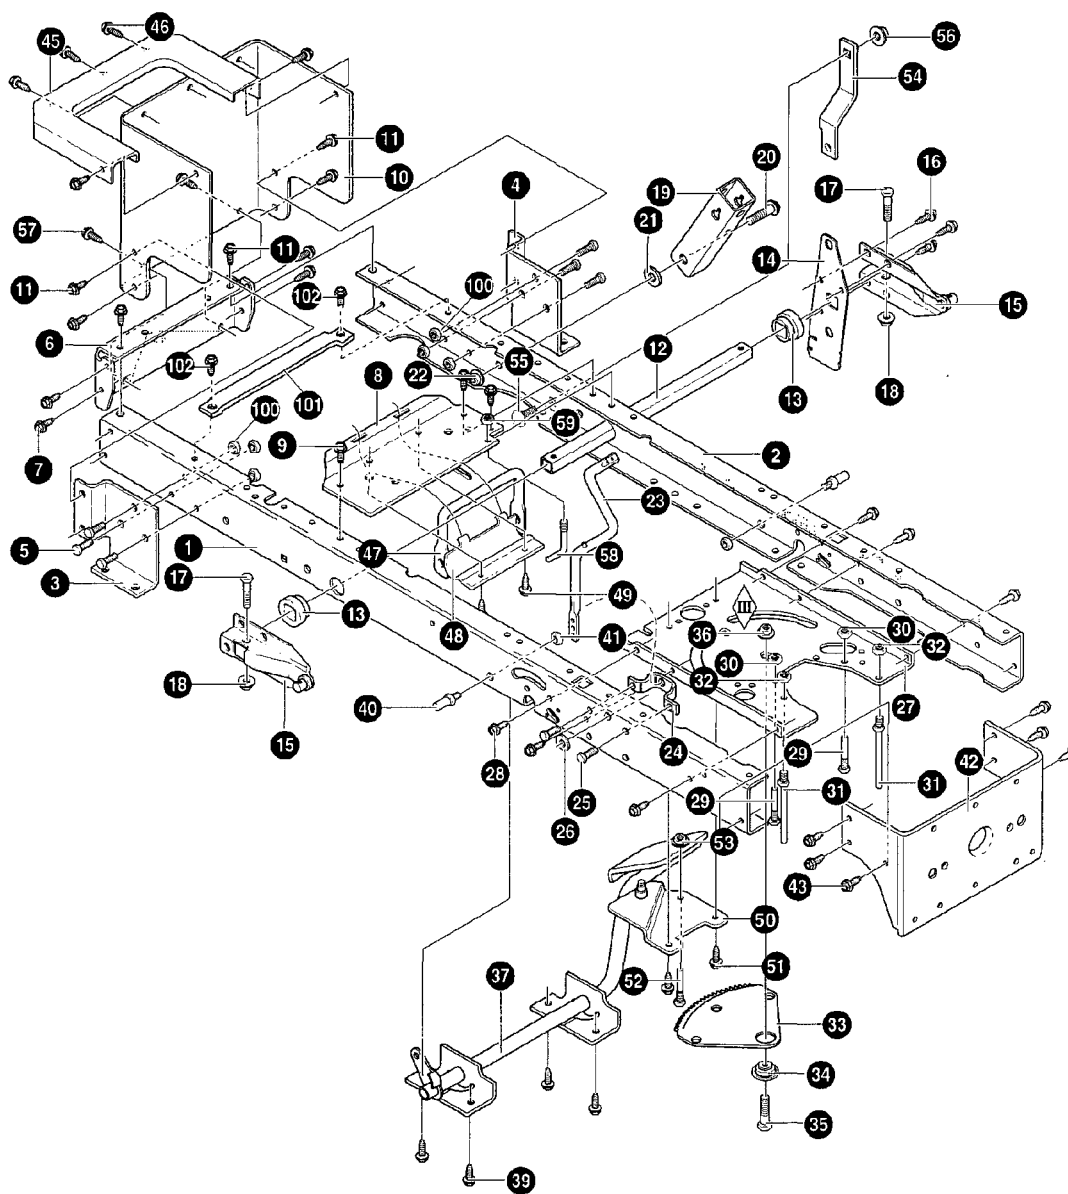

Illustration Chassisgruppe

Illustration Chassisgruppe

Bild Nr.	St.- Zahl	Teile Nr.	Beschreibung
49	2	T26X249	Schraube
50	1	T94409	Platte
51	2	T26X277	Schraube
52	1	T93349	Schraube
53	1	T015X79	Mutter
54	1	T94433	Platte
55	1	T002X53	Schraube
56	1	T015X88	Mutter
57	2	T0025X7	Schraube
58	1	T94781	Flansch
59	1	T015X79	Mutter
100	6	T015X88	Mutter
101	1	T690482	Halter
102	2	T26X249	Schraube

Illustration Elektrische anlage

NOTE

1. WIRE HARNESS AND WIRE TIE TUCK UNDER RAIL.
2. LAY HEADLIGHT WIRES BETWEEN AIR CLEANER AND ENGINE COVER.

Illustration Elektrische anlage

Bild Nr.	St.- Zahl	Teile Nr.	Beschreibung
1	1	T95374	Kabel
2	1	T690054	Anzeiger
3	1	T340530	Kabel
4	1	T94103	Kabel
5	2	T52572	Glühlampe
6	5	T57444	Kabel
7	1	T711579	Kabel
8	1	T94762	Schalter
10	1	T55939	Sicherung
11	3	T57769	Glühlampe
12	2	T94136	Schalter
13	1	T94613	Klemmenbrett
14	2	T711619	Schraube
15	2	T711632	Mutter
16	1	T710228	Kabel
17	1	T711760	Schraube
18	1	T94159	Schalter
19	1	T92739	Batterie
20	2	T711680	Schraube
21	2	T711636	Mutter
22	1	T335417	Schutz