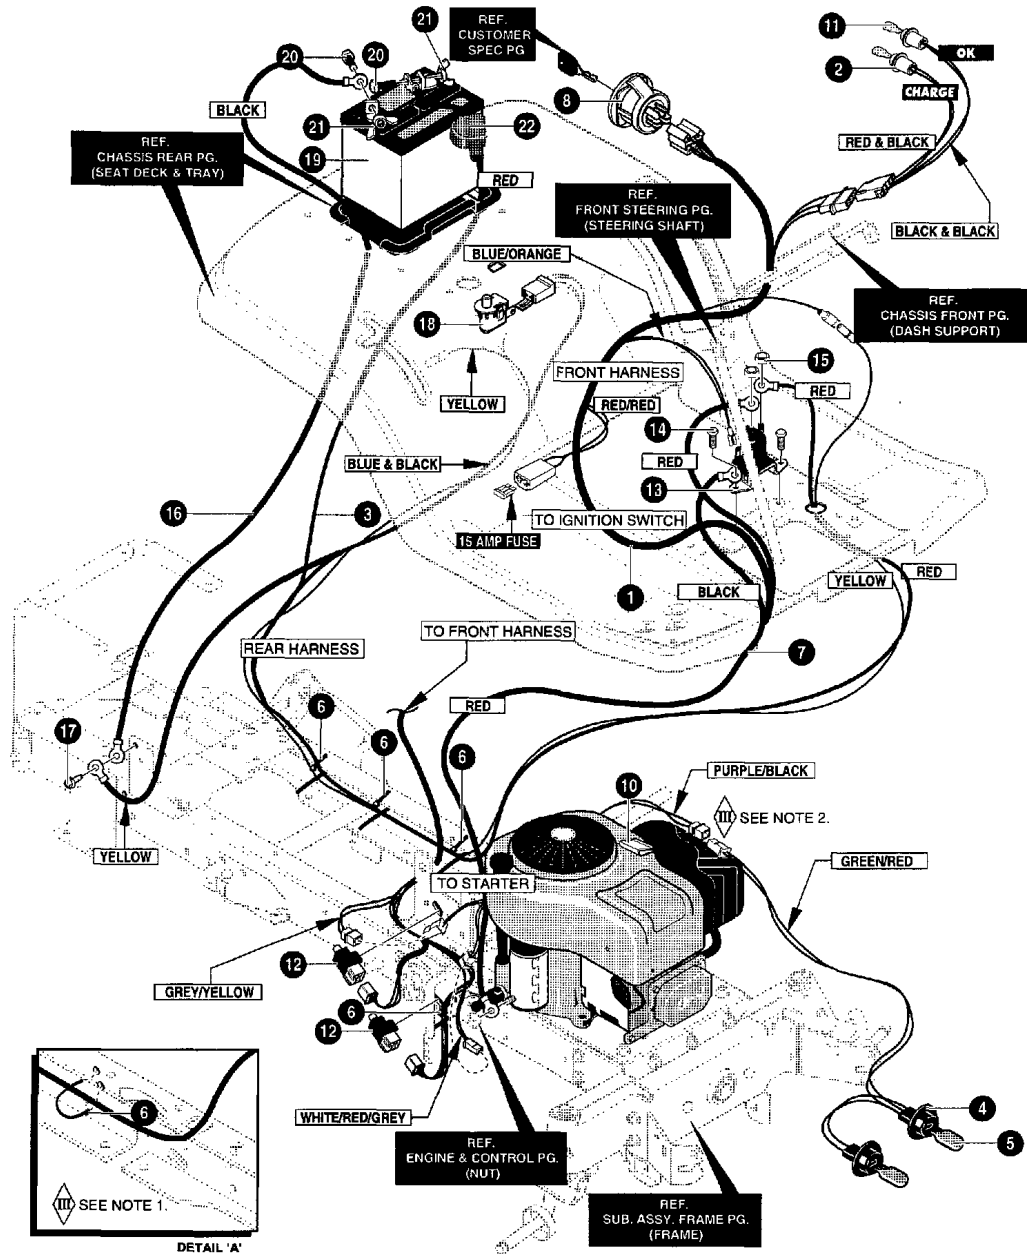

Illustration Chassisgruppe

Illustration Chassisgruppe

Bild Nr.	St.- Zahl	Teile Nr.	Beschreibung
49	2	T26X249	Schraube
50	1	T94409	Platte
51	2	T26X277	Schraube
52	1	T93349	Schraube
53	1	T015X79	Mutter
54	1	T94433	Platte
55	1	T002X53	Schraube
56	1	T015X88	Mutter
57	2	T0025X7	Schraube
58	1	T94781	Flansch
59	1	T015X79	Mutter
100	6	T015X88	Mutter
101	1	T690482	Halter
102	2	T26X249	Schraube

Illustration Elektrische anlage

NOTE

1. WIRE HARNESS AND WIRE TIE TUCK UNDER RAIL.
2. LAY HEADLIGHT WIRES BETWEEN AIR CLEANER AND ENGINE COVER.

Illustration Elektrische anlage

Bild Nr.	St.- Zahl	Teile Nr.	Beschreibung
1	1	T95374	Kabel
2	1	T690054	Anzeiger
3	1	T340530	Kabel
4	1	T94103	Kabel
5	2	T52572	Glühlampe
6	5	T57444	Kabel
7	1	T711579	Kabel
8	1	T94762	Schalter
10	1	T55939	Sicherung
11	3	T57769	Glühlampe
12	2	T94136	Schalter
13	1	T94613	Klemmenbrett
14	2	T711619	Schraube
15	2	T711632	Mutter
16	1	T710228	Kabel
17	1	T711760	Schraube
18	1	T94159	Schalter
19	1	T92739	Batterie
20	2	T711680	Schraube
21	2	T711636	Mutter
22	1	T335417	Schutz