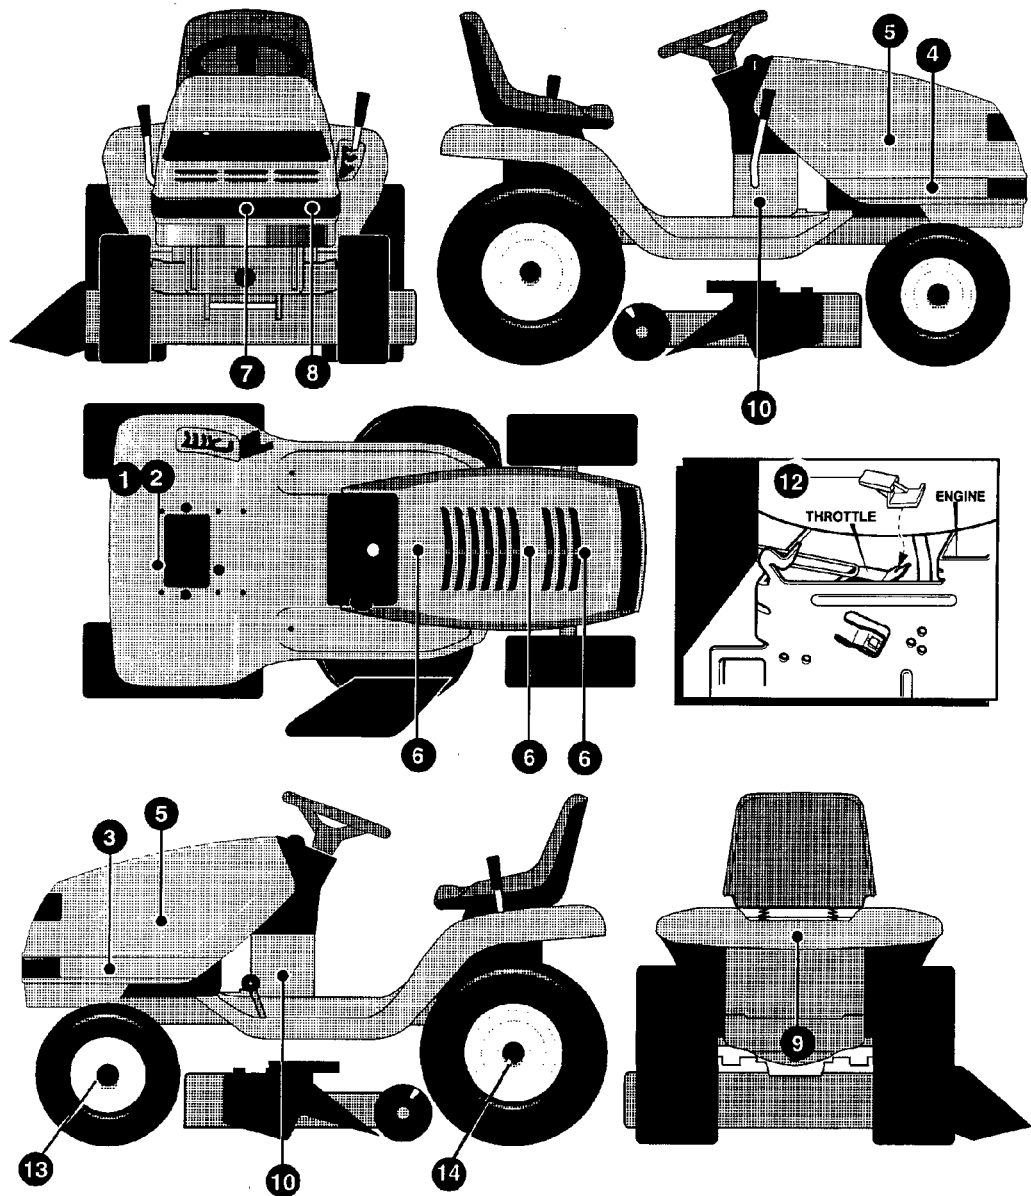

Illustration Elektrische anlage

NOTE

1. WIRE HARNESS AND WIRE TIE TUCK UNDER RAIL.
2. LAY HEADLIGHT WIRES BETWEEN AIR CLEANER AND ENGINE COVER.

Illustration Elektrische anlage

Bild Nr.	St.- Zahl	Teile Nr.	Beschreibung
1	1	T95374	Kabel
2	1	T690054	Anzeiger
3	1	T340530	Kabel
4	1	T94103	Kabel
5	2	T52572	Glühlampe
6	5	T57444	Kabel
7	1	T711579	Kabel
8	1	T94762	Schalter
10	1	T55939	Sicherung
11	3	T57769	Glühlampe
12	2	T94136	Schalter
13	1	T94613	Klemmenbrett
14	2	T711619	Schraube
15	2	T711632	Mutter
16	1	T710228	Kabel
17	1	T711760	Schraube
18	1	T94159	Schalter
19	1	T92739	Batterie
20	2	T711680	Schraube
21	2	T711636	Mutter
22	1	T335417	Schutz

Illustration Etikette

Bild Nr.	St.- Zahl	Teile Nr.	Beschreibung
1	1	T711274	Etikette
2	1	T711850	Etikette
3	1	T402700	Etikette
4	1	T338543	Etikette
5	1	T402701	Etikette
6	1	T710534	Etikette
7	1	T710678	Etikette
8	1	T710720	Etikette
9	1	T710523	Etikette
10	1	T338542	Etikette
11	1	T710767	Etikette
12	1	T710615	Etikette
13	1	T711799	Etikette