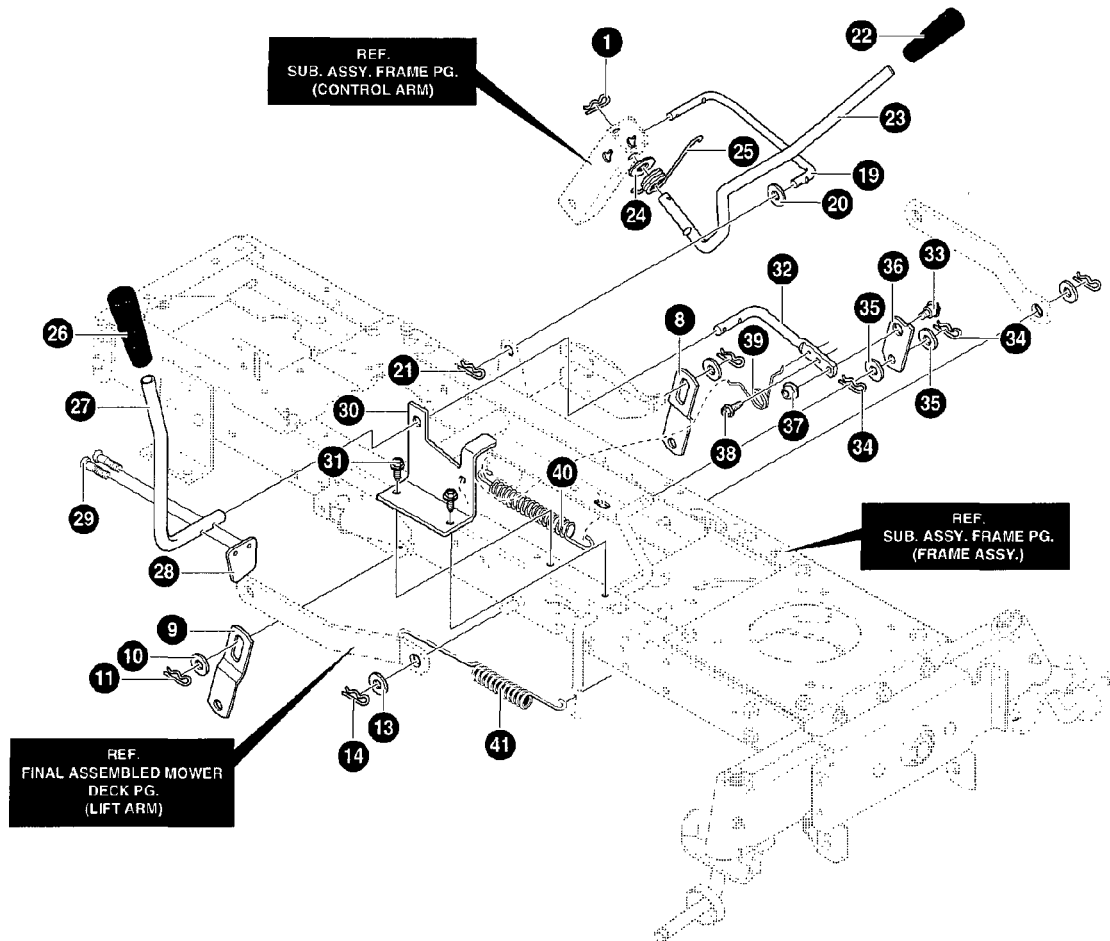

Illustration Elektrische anlage

NOTE

1. WIRE HARNESS AND WIRE TIE TUCK UNDER RAIL.
2. LAY HEADLIGHT WIRES BETWEEN AIR CLEANER AND ENGINE COVER.

Illustration Elektrische anlage

Bild Nr.	St.- Zahl	Teile Nr.	Beschreibung
1	1	T95374	Kabel
2	1	T690054	Anzeiger
3	1	T340530	Kabel
4	1	T94103	Kabel
5	2	T52572	Glühlampe
6	5	T57444	Kabel
7	1	T711579	Kabel
8	1	T94762	Schalter
10	1	T55939	Sicherung
11	3	T57769	Glühlampe
12	2	T94136	Schalter
13	1	T94613	Klemmenbrett
14	2	T711619	Schraube
15	2	T711632	Mutter
16	1	T710228	Kabel
17	1	T711760	Schraube
18	1	T94159	Schalter
19	1	T92739	Batterie
20	2	T711680	Schraube
21	2	T711636	Mutter
22	1	T335417	Schutz

Illustration Federungen

Illustration Federungen

Bild Nr.	St.- Zahl	Teile Nr.	Beschreibung
1	1	T711676	Splint
8	1	T94611821	Schaltung
9	1	T94053821	Schaltung
10	2	T711617	Scheibe
11	2	T711676	Splint
13	2	T711617	Scheibe
14	2	T711676	Splint
19	1	T95285	Stange
20	1	T711617	Scheibe
21	1	T711676	Splint
22	1	T94506	Handgriff
23	1	T690532	Hebel
24	1	T711616	Scheibe
25	1	T710111	Feder
26	1	T94505	Handgriff
27	1	T690126	Hebel
28	1	T95284	Platte
29	2	T711621	Schraube
30	1	T94018821	Bride
31	2	T780055	Schraube
32	1	T95283	Starterhebel
33	1	T711613	Schraube
34	2	T711659	Stift
35	2	T711615	Scheibe
36	1	T95282	Bride
37	1	T711622	Mutter
38	1	T711606	Schraube
39	1	T710141	Feder
40	1	T710311	Feder
41	1	T710208	Feder

Illustration Klängen und riemen

Illustration Klingen und riemen

Bild Nr.	St.- Zahl	Teile Nr.	Beschreibung
2	2	T92574	Welle
3	2	T95308	Scheibe
4	2	T94129	Welle
5	2	T94130	Distanzstück
6	2	T711626	Mutter
7	2	T92466	Anpassungsglied
9	2	T710118	Scheibe
10	2	T710117	Scheibe
11	2	T710104	Mutter
21	1	T710213	Riemen
46	2	T92683	Rad
47	2	T711746	Stift
48	2	T711622	Mutter
49	2	T711615	Scheibe
55	2	T711764	Sicherung
63	2	T95102	Blatt